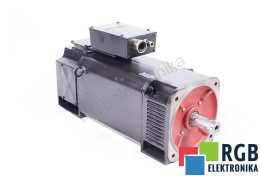

SERVOMOTOR 1GH5166-0GF46-6HU7-Z Z: A11 C10 G28 H34 K01 K04 K22 K71 SIEMENS ID34806

Używany SIEMENS 1GH5166-0GF46-6HU7-Z
Sprzęt przetestowany i wyczyszczony.
24 miesiące gwarancji
Dedykowany kurier
Wysyłka w 24h

DANE TECHNICZNE

PRODUCENT	SIEMENS
MODEL	1GH5166-0GF46-6HU7-Z
KATEGORIA	Silniki prądu stałego
WAGA [KG]	100.0

WSPARCIE DOSTĘPNE 24/7
[+48 71 750 09 78](tel:+48717500978)

NAPISZ DO NAS
info@rgbelektronika.pl